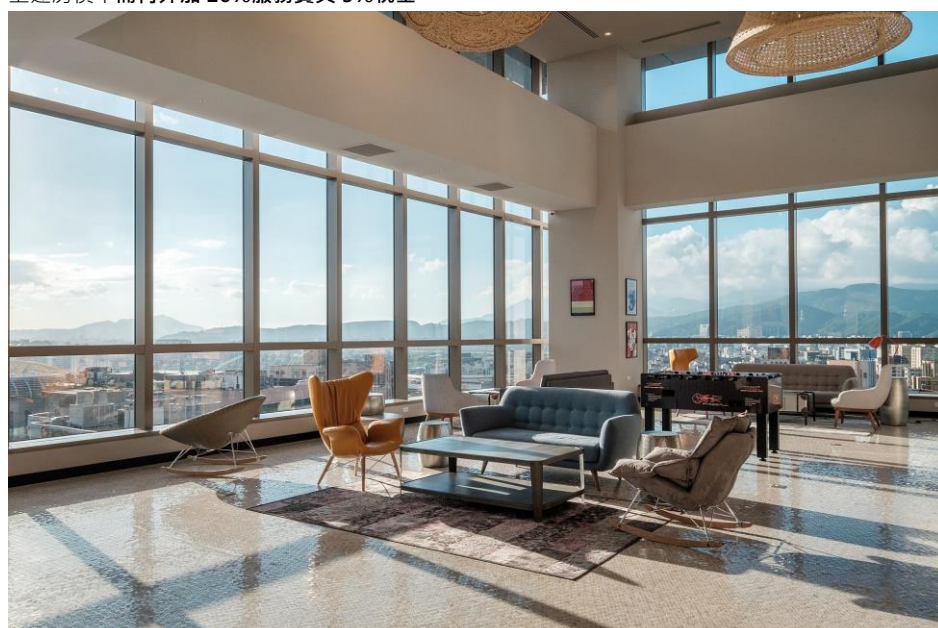

amba 台北松山意舍酒店&台北西門意舍酒店國人住宿優惠

公司名稱: 國立政治大學

活動日期: 2021年01月01日-2021年05月31日

松山館優惠價:

住宿房型	客房坪數	優惠合約價 (TWD) <u>適用於國人及持有居留證之外籍人士</u>
Smart Room 雙人房 (一大床)	8.2 坪 27 平方米	2,500
Smart 101 Room 101 雙人房 (一大床)	8.2 坪 27 平方米	2,900
Medium River Room 河景中房(一大床/二中床)	9.4 坪 31 平方米	3,100
Medium 101 Room 101 中房 (一大床/二中床)	9.4 坪 31 平方米	3,200
Large Room 大房 (一大床/二中床)	11.2 坪 37 平方米	3,200
Extra Large Room 加大房 (一大床/二中床)	12.1 坪 40 平方米	3,700
Corner 101 Room 101 酷景房 (一大床/二中床)	9.7 坪 312 平方米	4,000
Corner Extra Large 101 Room 101 酷景加大房(一大床)	12.4 坪 41 平方米	4,000
Loft River Room 河景樂活房 (一大床/二中床)	14.5 坪 48 平方米	5,400

上述房價不需再外加 10%服務費與 5%稅金。