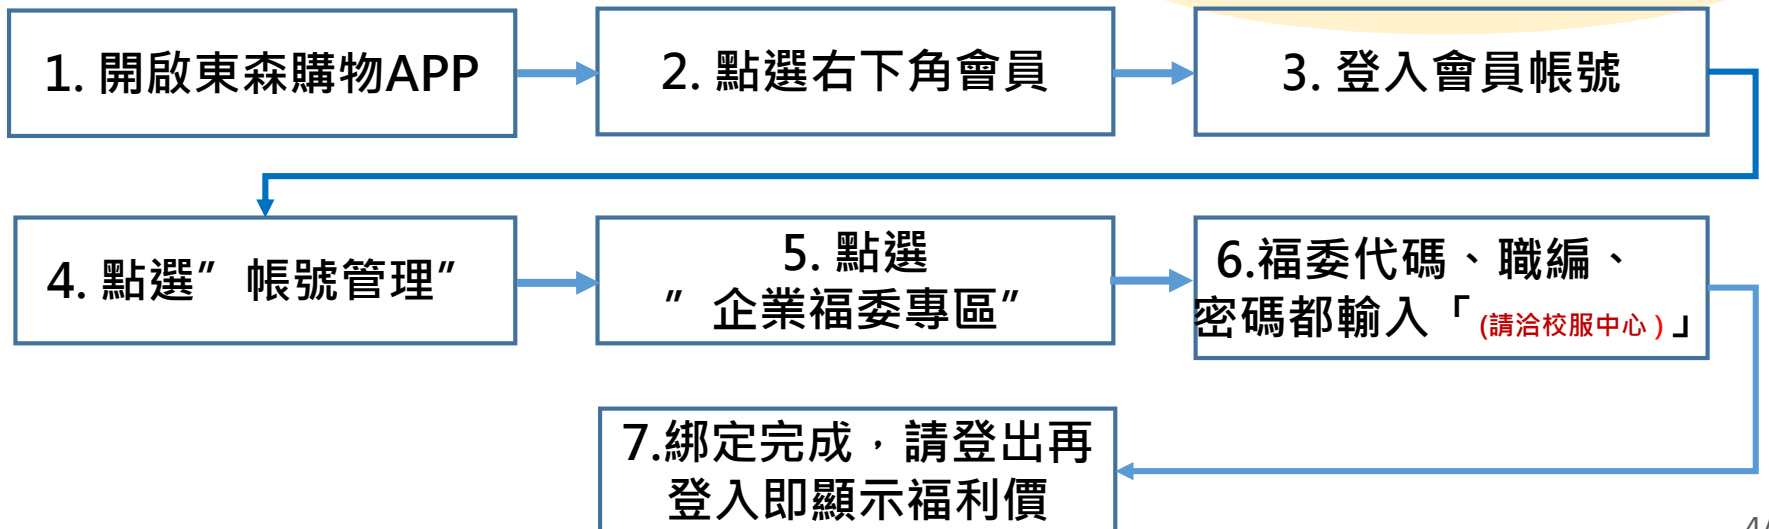

企業帳號綁定流程

➤ 電腦版綁定流程

➤ APP綁定流程