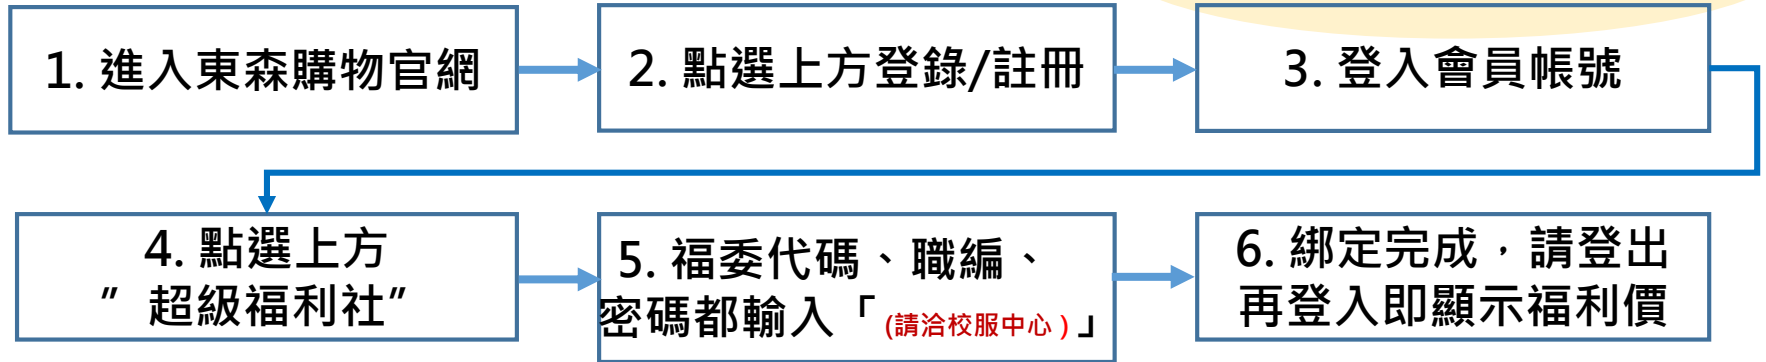

企業帳號綁定流程

➤ 電腦版綁定流程